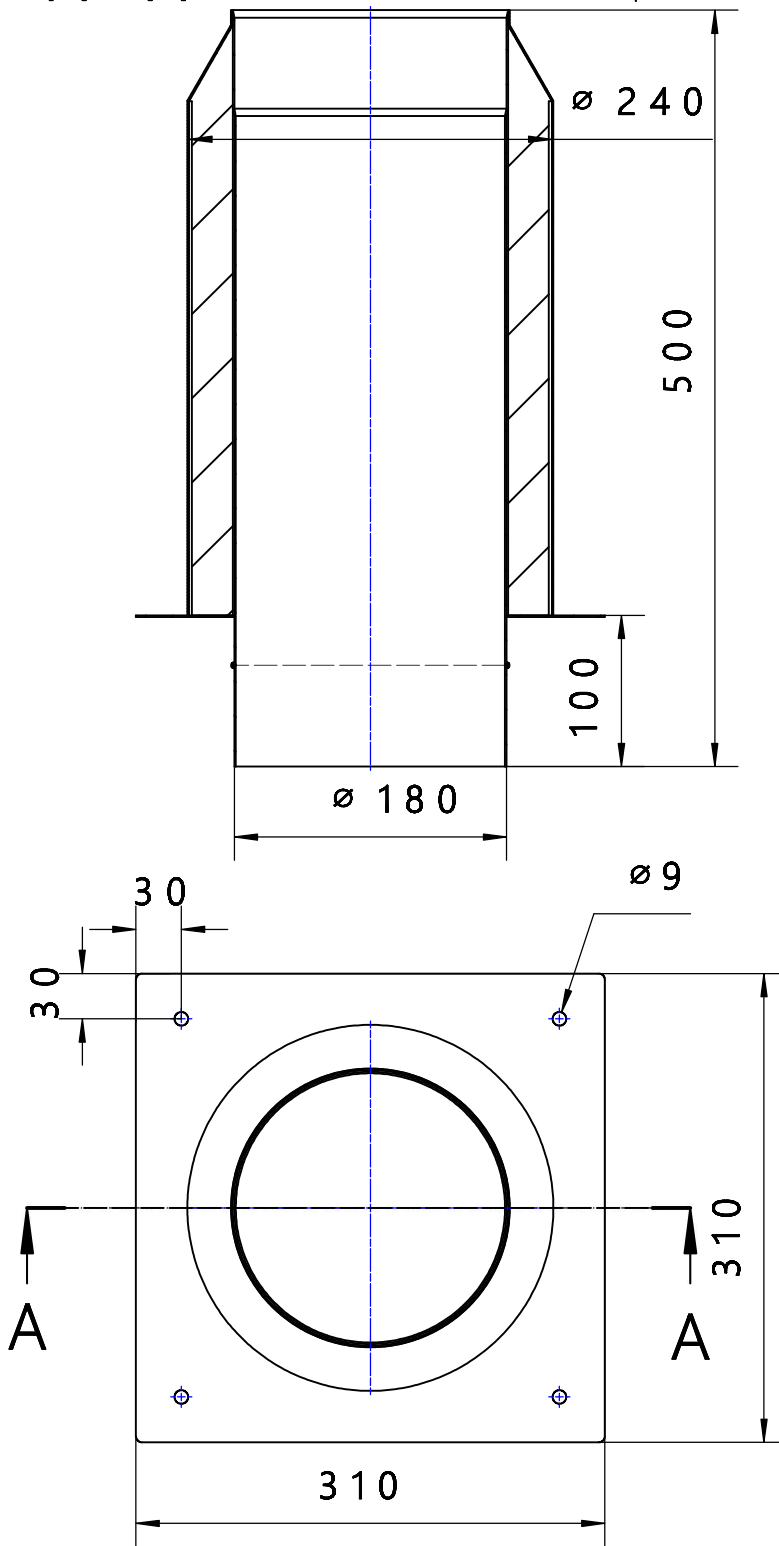

A - A

<b>Element</b>	<b>Przedłużenie komina izolowane DN180/500</b>				
<b>Nr rysunku</b>	<b>35_2018PW</b>				
<b>Data</b>	<b>14.1.2019</b>				
<b>Materiał:</b>	<b>1.4301</b>				
<b>Projektant:</b>	<b>PAWEŁ WÓJCIK</b>			<b>Podpis</b>	
<b>Sprawdził:</b>	<b>DAWID CYGAN</b>			<b>Podpis</b>	
<b>Zatwierdził</b>	<b>MARCINKOZUB</b>			<b>Podpis</b>	
				35-015, Łęka 112 tel. 013 204 27 73 fax. 013 204 43 44 biuro@kominus.com.pl	