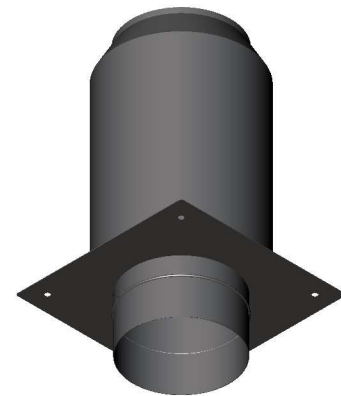

A - A

<b>Element</b>	<b>Przedłużenie komina izolowane DN180/500</b>				
<b>Nr rysunku</b>	<b>35_2018PW</b>				
<b>Data</b>	<b>14.1.2019</b>				
<b>Materiał:</b>	<b>1.4301</b>				
<b>Projektant:</b>	<b>PAWEŁ WÓJCIK</b>			<b>Podpis</b>	
<b>Sprawdził:</b>	<b>DAWID CYGAN</b>			<b>Podpis</b>	
<b>Zatwierdził</b>	<b>MARCINKOZUB</b>			<b>Podpis</b>	
				35-015, Łęka 112 tel. 013 204 27 73 fax. 013 204 43 44 biuro@kominus.com.pl	