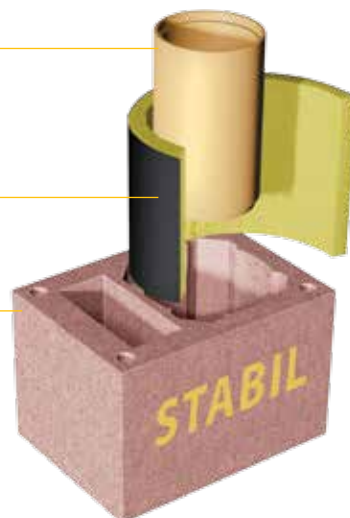

STABIL

CERAMICZNY IZOLOWANY
SYSTEM KOMINOWY

STABIL

CERAMICZNY IZOLOWANY SYSTEM KOMINOWY

Schiedel Stabil to trójwarstwowy izolowany system kominowy dedykowany do odprowadzania suchych spalin z urządzeń grzewczych na paliwa stałe.

WŁAŚCIWOŚCI PRODUKTU

- System kominowy Schiedel Stabil składa się z ceramicznych rur, izolacji z wełny mineralnej oraz obudowy wykonanej z betonu lekkiego.
- Profile wewnętrzne wykonywane są z ceramiki wypalanej w temperaturze 1200°C o gęstości 2100 kg/m³ oraz o wytrzymałości na ściskanie 25 MPa, charakteryzują się gładką powierzchnią i odpornością na wysokie temperatury (w tym odpornością na pożar sadzy).
- Pustaki kominowe wykonane są z keramzytobetonu o gęstości 1150 kg/m³ i łączone zaprawą cementowo-wapienną. Narożniki pustaków posiadają otwory, w które w razie potrzeby wprowadza się stalowe pręty zbrojeniowe mocujące całą konstrukcję zewnętrzną.
- Montaż elementów kominowych następuje na miejscu budowy. Do pustaków ustawianych jeden na drugim i łączonych zaprawą montażową, wprowadza się maty z wełny mineralnej, a następnie wprowadza się profile ceramiczne łączone kitem kwasoodpornym.

RURA CERAMICZNA

odporna na wysoką temperaturę oraz częste zmiany temperatur, kwasoodporna, o dużej gęstości oraz wytrzymałości.

MATA Z WEŁNY MINERALNEJ

gwarantująca wysoką izolację cieplną kominą.

PUSTAK ZEWNĘTRZNY

z betonu lekkiego gwarantuje bezproblemowy i szybki montaż.

Oferta handlowa

Stabil	Średn. w cm	Wym. zewn. w cm (a x b)	Wym. wewn. w cm (a x b)	Waga kominą w kg/l mb
	18	36 x 36	28 x 28	90
	20			92
	18+W	50 x 36	28 x 28	120
	20+W			122